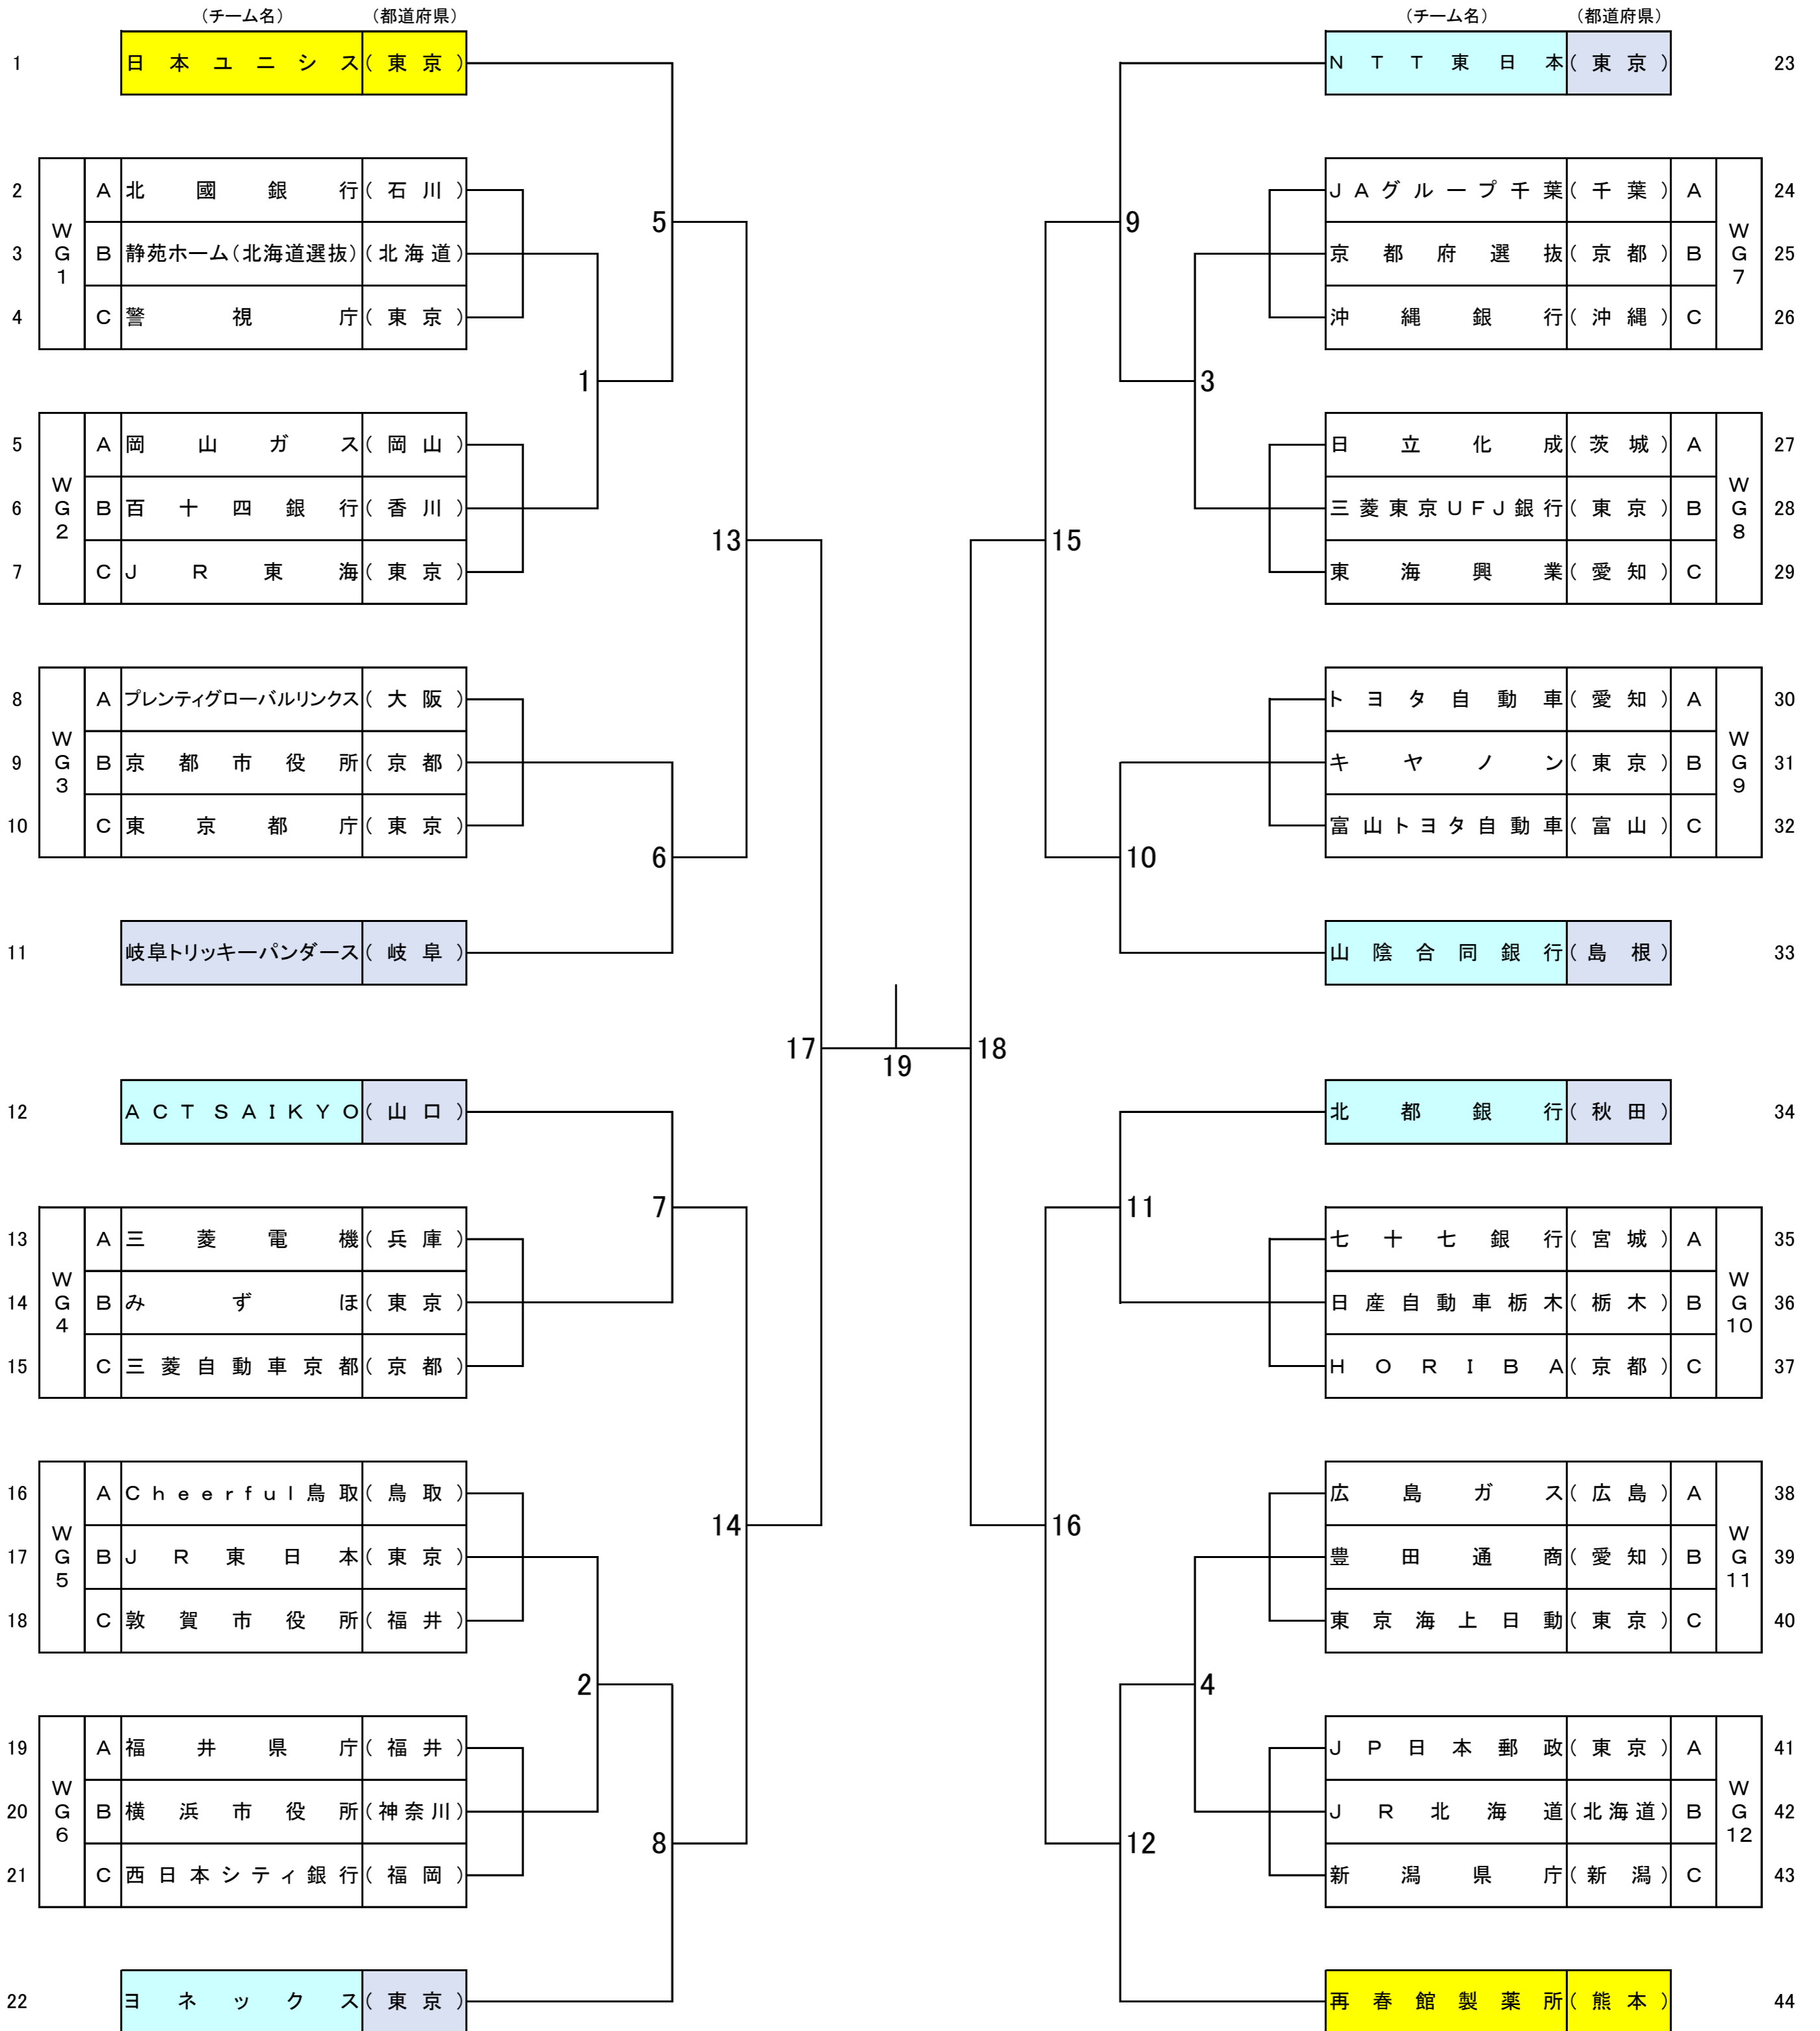

厚生労働大臣杯
第65回全日本実業団バドミントン選手権大会
女子団体戦

リーグ戦 : 36チーム

シード : 8チーム

トータル : 44チーム